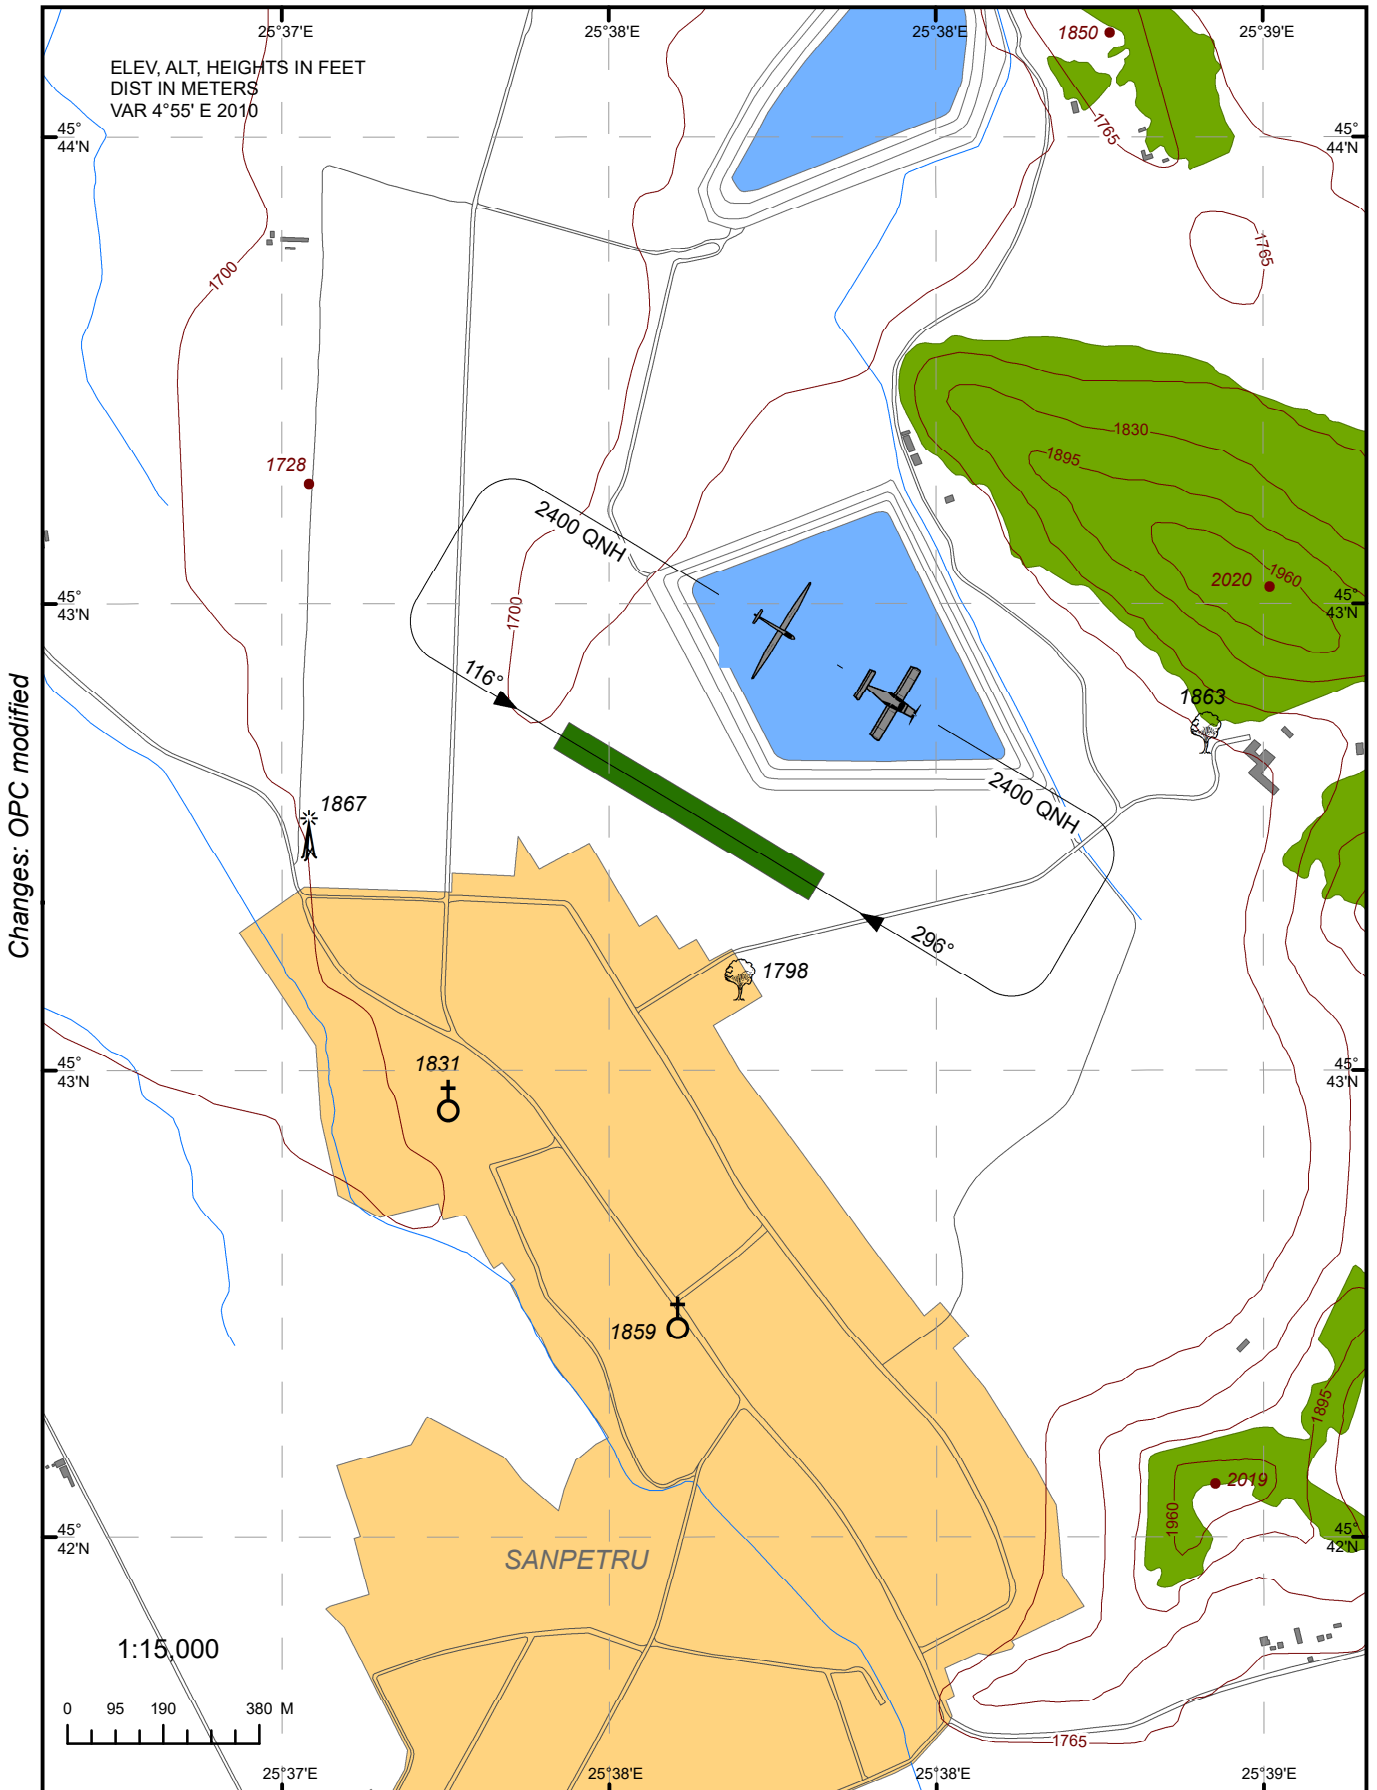

**VISUAL APPROACH
CHART - ICAO**

AERODROME ELEV 1715 FT

SANPETRU / Brasov (LRSP)

OPC 135.190 MHz

**ARP 43° 43' 16" N
025° 38' 01" E**

Changes: OPC modified