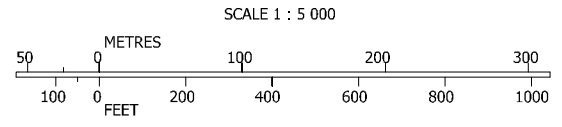

Changes: TWR freq./Ch